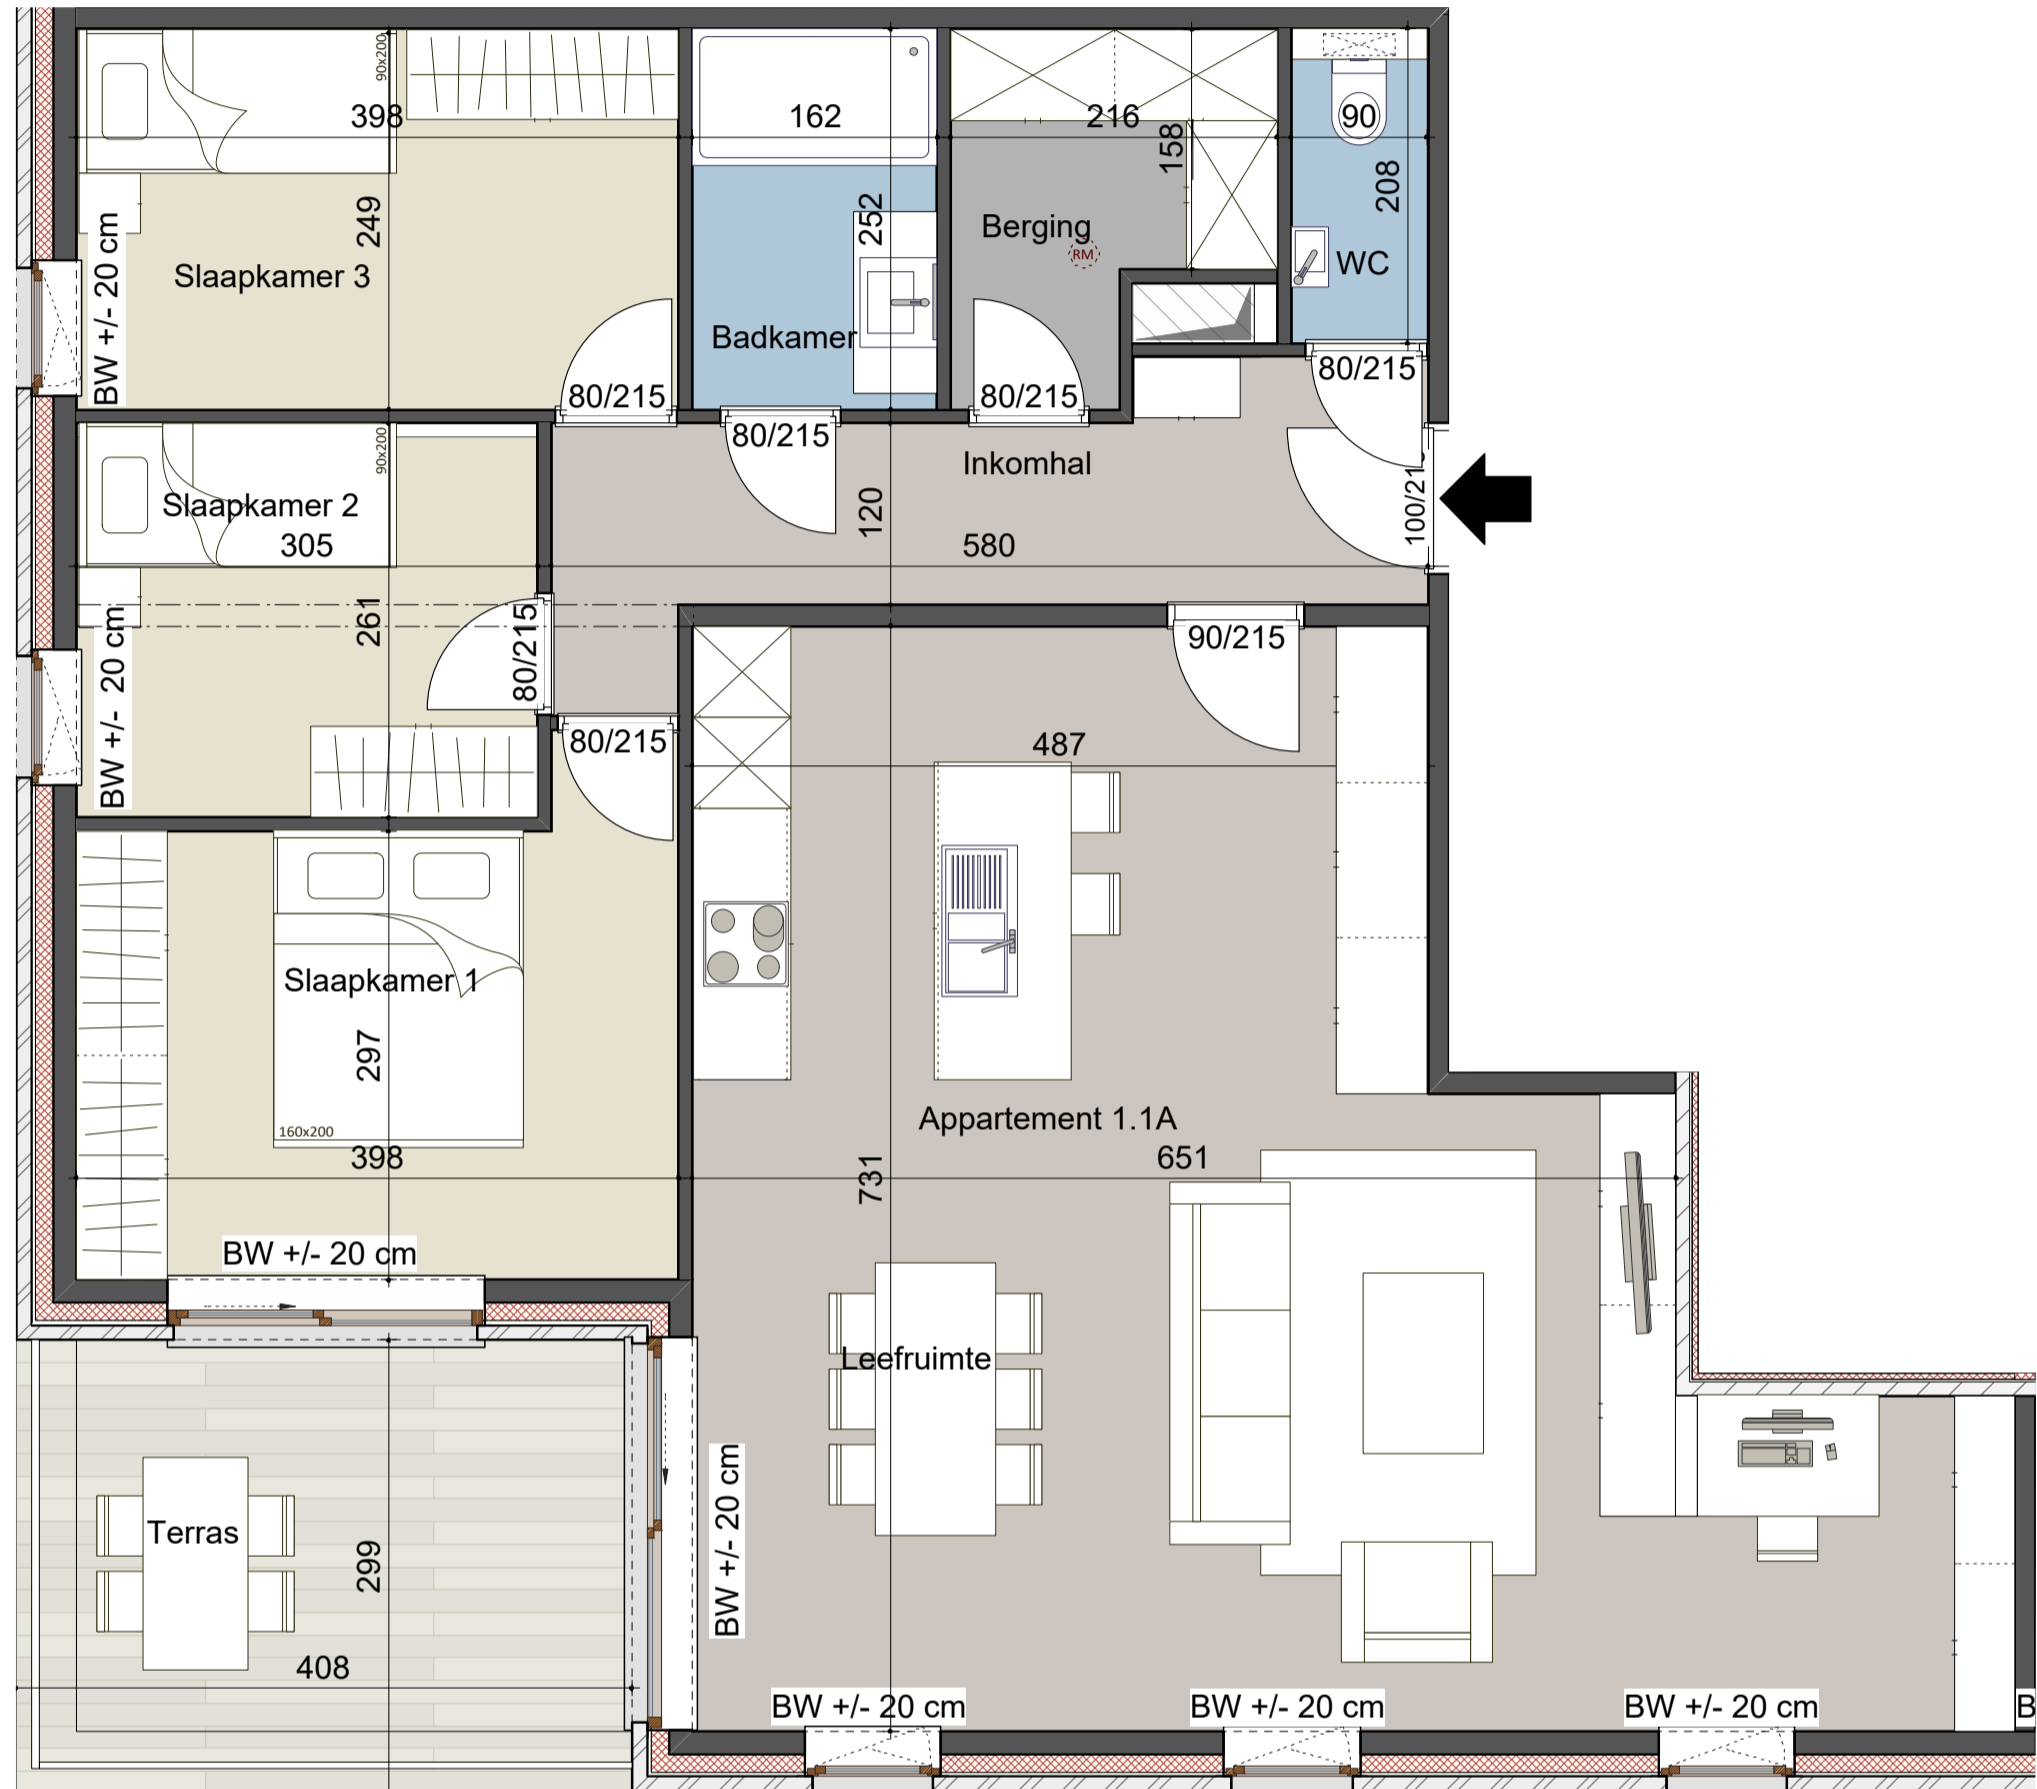

Gebruikte eenheid: cm

0 1 2 3 4 5 M

APPARTEMENT 1.1A

Vloerplas 3.05

- App. opp.: 113,7m²

- Terras: 12,16m²

Alle maten zijn louter indicatief voor het verkrijgen van de omgevingsvergunning en kunnen nadien licht gewijzigd worden bij opmaak van de uitvoeringsplannen