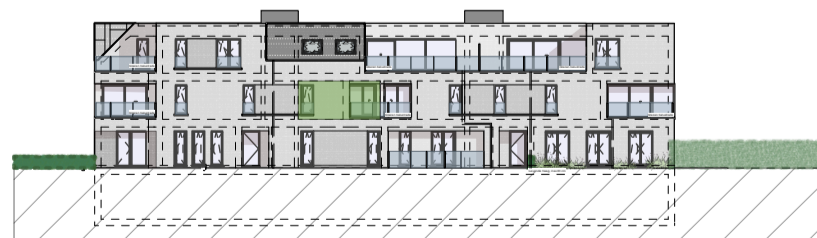

Gebruikte eenheid: cm

0 1 2 3 4 5 M

APPARTEMENT 1.1C

Vloerpas 3.05

- App. opp.: 78,25m²

- Terras: 6,02m²

Alle maten zijn louter indicatief voor het verkrijgen van de omgevingsvergunning en kunnen nadien licht gewijzigd worden bij opmaak van de uitvoeringsplannen