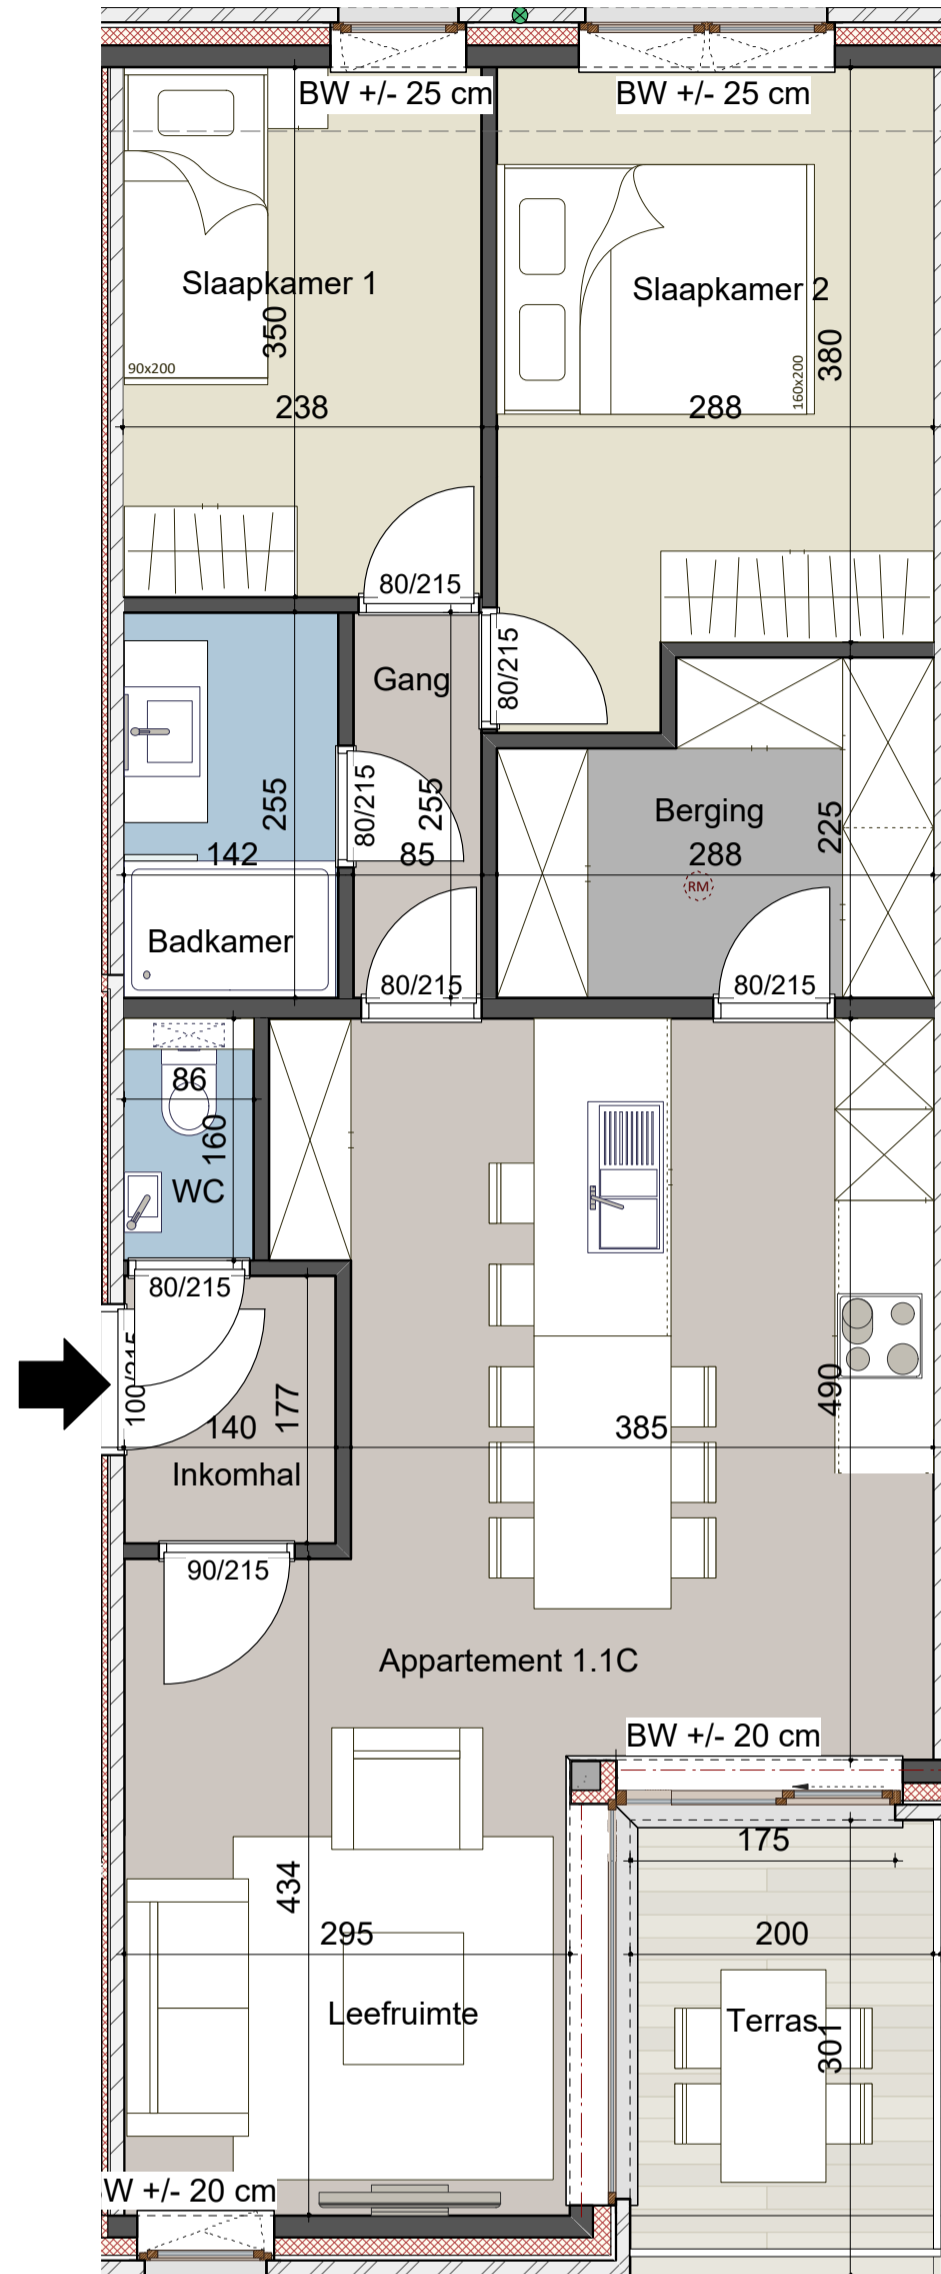

Gebruikte eenheid: cm

0 1 2 3 4 5 M

APPARTEMENT 1.1C

Vloerpas 3.05

- App. opp.: 78,25m²

- Terras: 6,02m²

Alle maten zijn louter indicatief voor het verkrijgen van de omgevingsvergunning en kunnen nadien licht gewijzigd worden bij opmaak van de uitvoeringsplannen