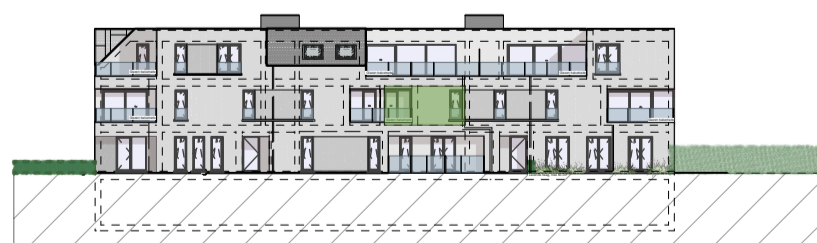

0 1 2 3 4 5 M
Gebruikte eenheid: cm

APPARTEMENT 3/1A

Vloerpas 3.05

- App. opp.: 78,86m²

- Terras: 6,17m²

Alle maten zijn louter indicatief voor het verkrijgen van de omgevingsvergunning en kunnen nadien licht gewijzigd worden bij opmaak van de uitvoeringsplannen