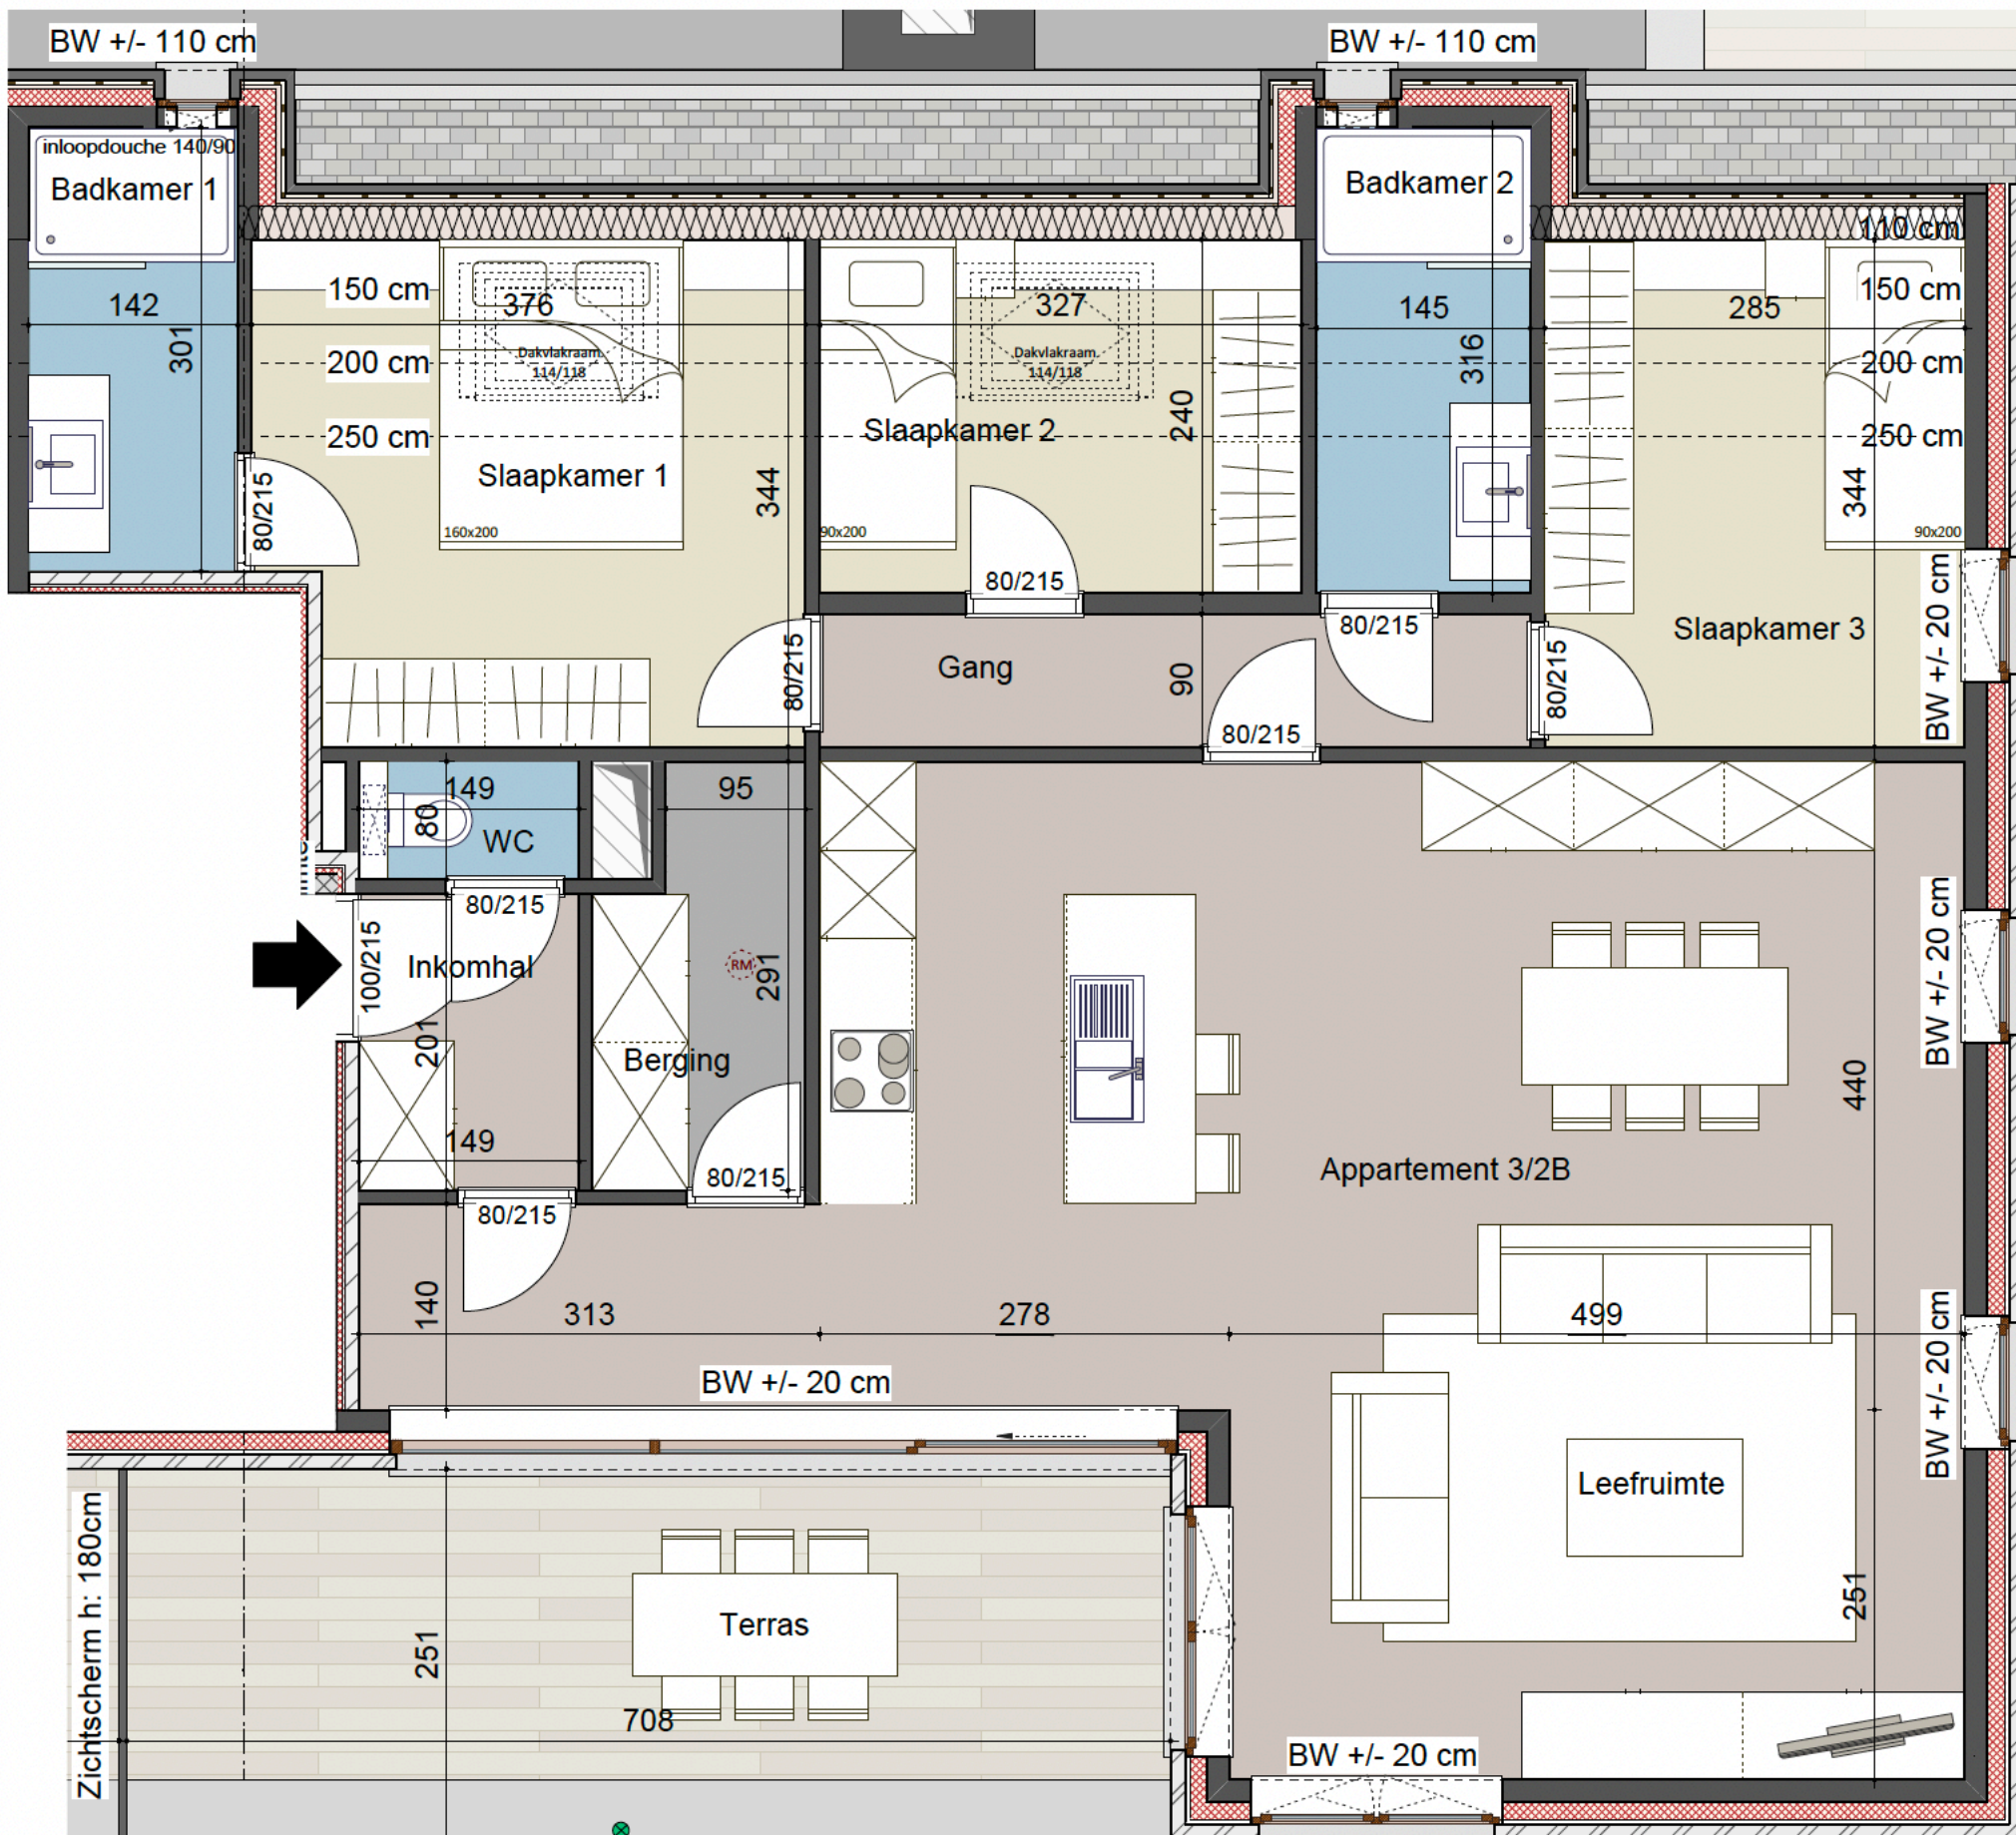

0 1 2 3 4 5 M

Gebruikte eenheid: cm

APPARTEMENT 3/2B

Vloerpas 6.10

- App. opp.: 124,70m²

- Terras: 17,82m²

Alle maten zijn louter indicatief voor het verkrijgen van de omgevingsvergunning en kunnen nadien licht gewijzigd worden bij opmaak van de uitvoeringsplannen

Glazen balustrade met alu spijlen, h: 110cm