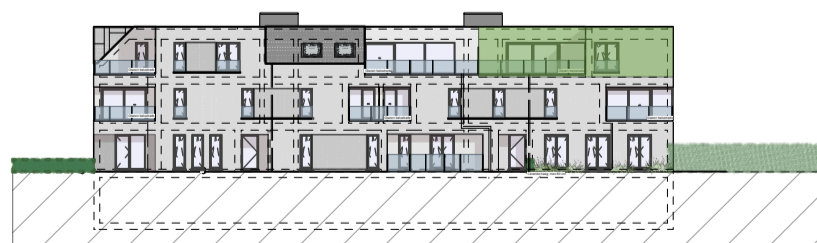

0 1 2 3 4 5 M

Gebruikte eenheid: cm

APPARTEMENT 3/2B

Vloerpas 6.10

- App. opp.: 124,70m²

- Terras: 17,82m²

Alle maten zijn louter indicatief voor het verkrijgen van de omgevingsvergunning en kunnen nadien licht gewijzigd worden bij opmaak van de uitvoeringsplannen

Glazen balustrade met alu spijlen, h: 110cm