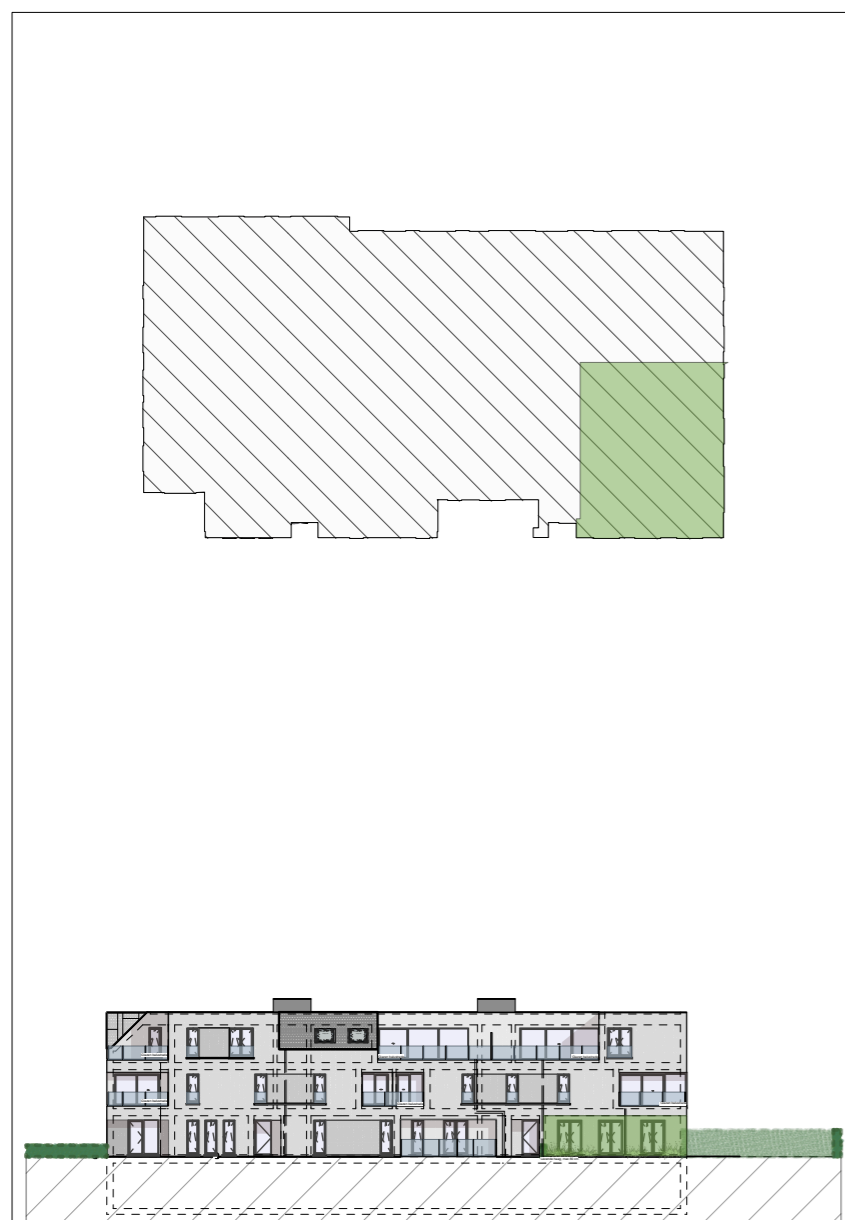

Gebruikte eenheid: cm

APPARTEMENT 2.0C

Vloerpas 0.00

- App. opp.: 110,06m²

- Terras: 15,92m²

Alle maten zijn louter indicatief voor het verkrijgen van de omgevingsvergunning en kunnen nadien licht gewijzigd worden bij opmaak van de uitvoeringsplannen